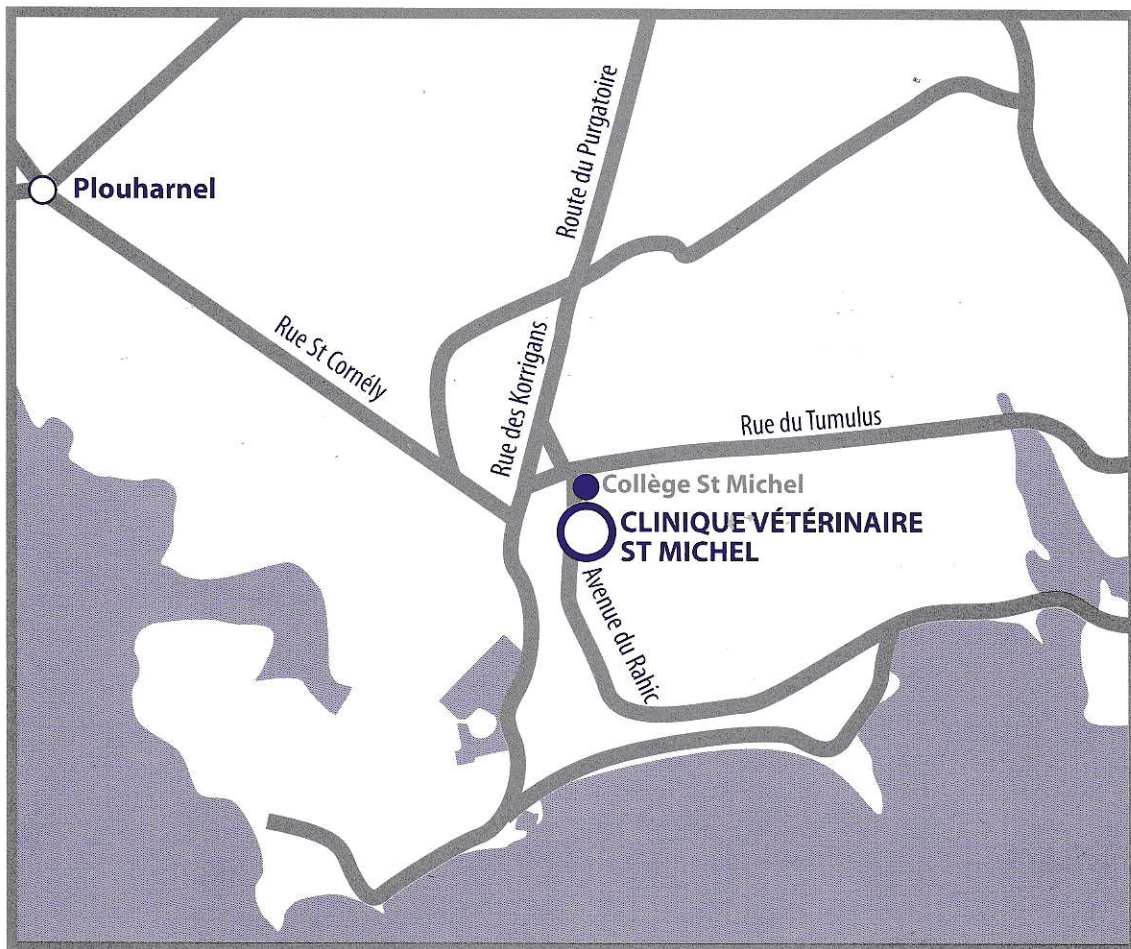

Né le :

MOTIF DE CONSULTATION / anamnèse / analyses / traitements :

POUR SE RENDRE A LA CLINIQUE

Sur la 4 voies, sortie « Auray-Carnac-Quiberon » : rond point : direction « Carnac-Quiberon ».

2^e rond point : prendre direction « La Trinité-sur-Mer - Carnac » (D768) .

Après 5,8 km, grand rond point, prendre direction Carnac (D119).

Après le rond-point des mégalithes (champ de menhirs sur la droite), continuer sur 800 m et prendre la 1^{re} à gauche (parterre central triangulaire), direction « La Trinité-sur-Mer, Les plages ».

Continuer toujours tout droit : petit rond point, en face, direction La Trinité.

Grand rond point, prendre en face « Casino Barrière, bureau de Poste, les Plages ».

Vous passez devant le Collège Saint Michel (sur votre gauche), la clinique est sur votre gauche 100 m plus loin.