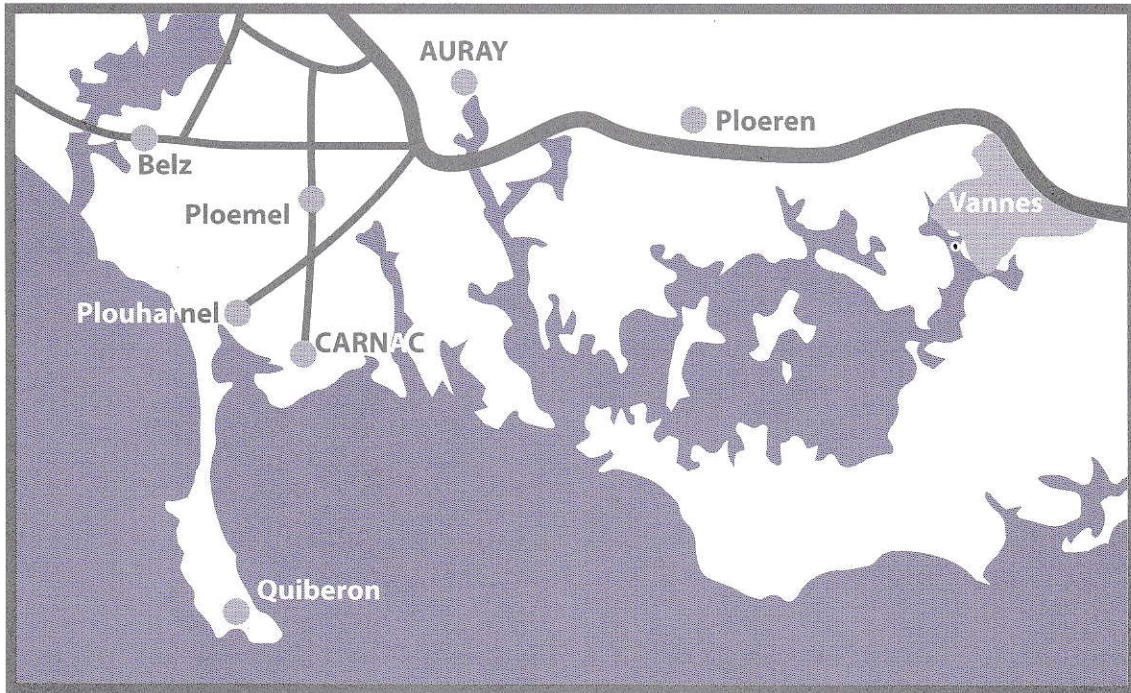

Né le :

MOTIF DE CONSULTATION / anamnèse / analyses / traitements :

POUR SE RENDRE A LA CLINIQUE

Sur la 4 voies, sortie « Auray-Carnac-Quiberon » : rond point : direction « Carnac-Quiberon ».

2^e rond point : prendre direction « La Trinité-sur-Mer - Carnac » (D768) .

Après 5,8 km, grand rond point, prendre direction Carnac (D119).

Après le rond-point des mégalithes (champ de menhirs sur la droite), continuer sur 800 m et prendre la 1^{re} à gauche (parterre central triangulaire), direction « La Trinité-sur-Mer, Les plages ».

Continuer toujours tout droit : petit rond point, en face, direction La Trinité.

Grand rond point, prendre en face « Casino Barrière, bureau de Poste, les Plages ».

Vous passez devant le Collège Saint Michel (sur votre gauche), la clinique est sur votre gauche 100 m plus loin.